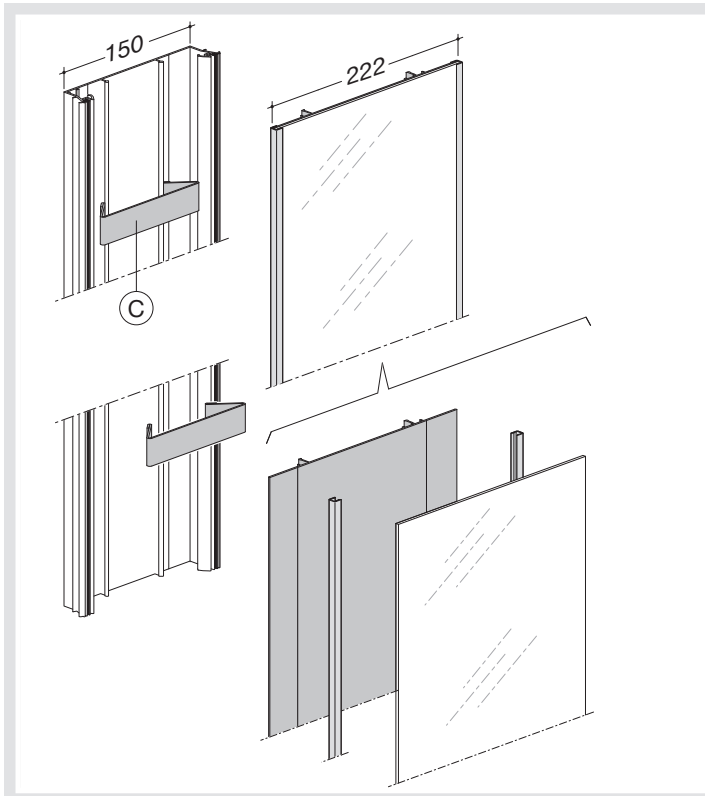

6J 8038.a

- Ⓛ DE Designkanal
- Ⓛ FR Goulotte design
- Ⓛ GB Design Trunking

Montageanleitung
 Notice d'instructions
 Mounting instruction

DSK50L2..
 ... DSK50L28..

	A	B	C
DSK50L2F..	225	115	0x
DSK50L6F..	625	515	1x
DSK50L10F..	1020	910	2x
DSK50L25F..	2500	2500	3x
DSK50L28F..	2800	2800	3x