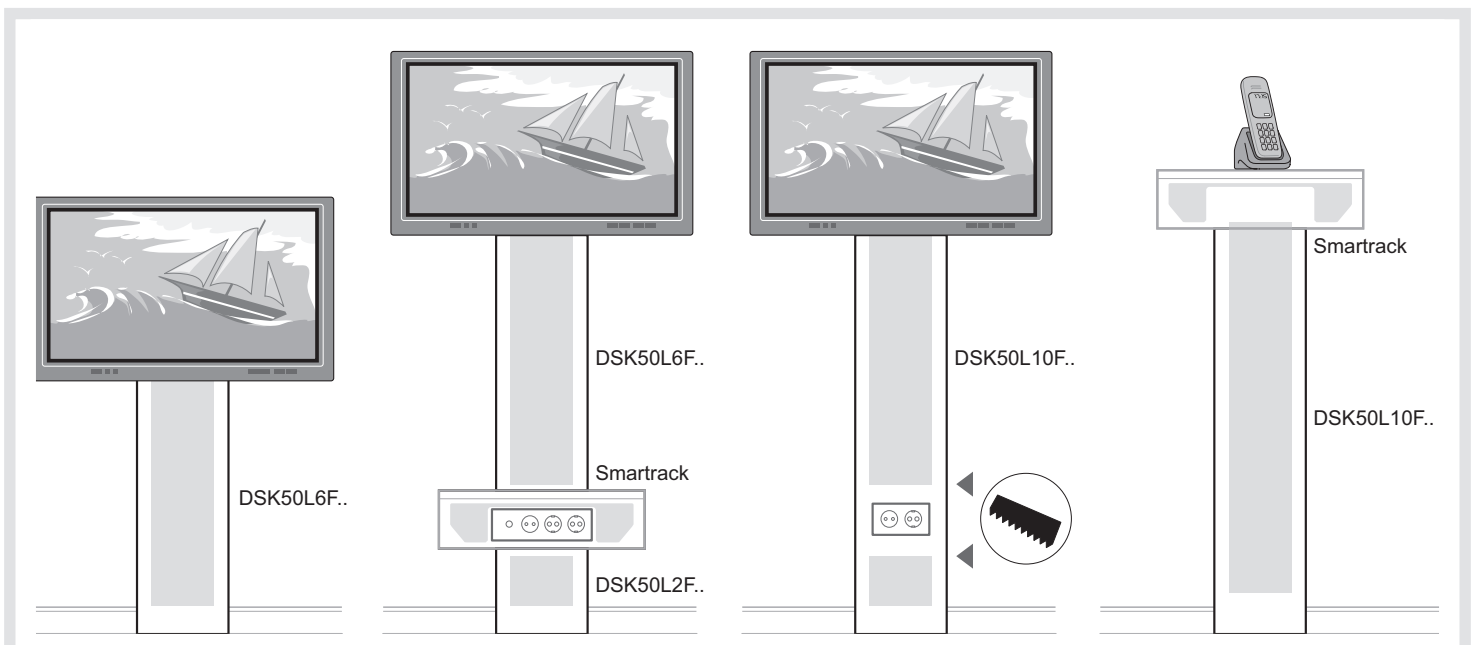

6J 8038.a

- Ⓛ DE Designkanal
- Ⓛ FR Goulotte design
- Ⓛ GB Design Trunking

Montageanleitung
 Notice d'instructions
 Mounting instruction

DSK50L2..
 ... DSK50L28..

	A	B	C
DSK50L2F..	225	115	0x
DSK50L6F..	625	515	1x
DSK50L10F..	1020	910	2x
DSK50L25F..	2500	2500	3x
DSK50L28F..	2800	2800	3x